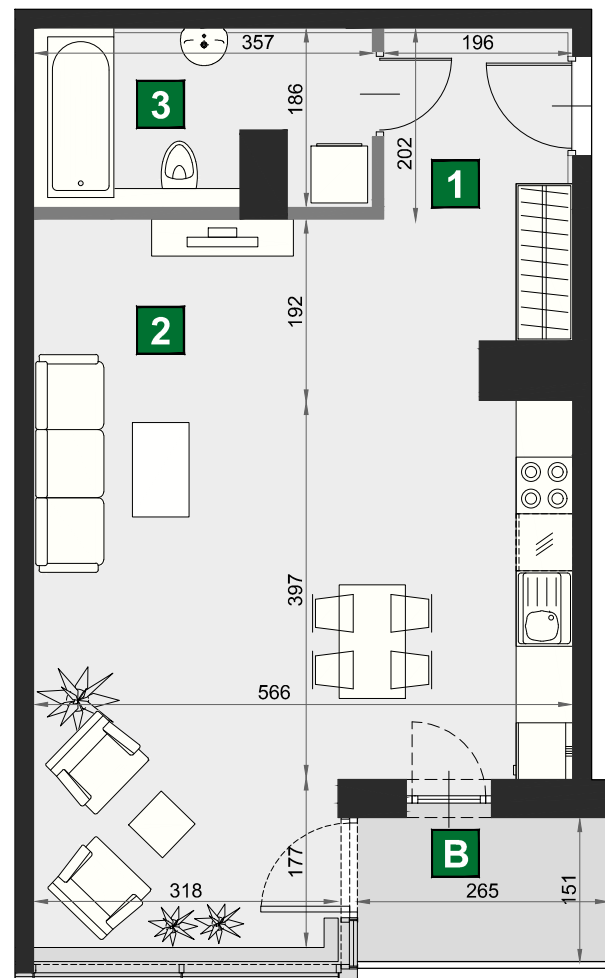

WIŚLANETARASY 2.0

0 1 2 [m]

A 73

budynek	A
piętro	6
mieszkanie	A 73
liczba pokoi	1

B balkon	3,99 m ²
1 przedpokój	3,96 m ²
2 pokój dzienny z aneksem kuch.	38,36 m ²
3 łazienka	6,15 m ²

powierzchnia	48,47 m ²
cena brutto	475 006 zł